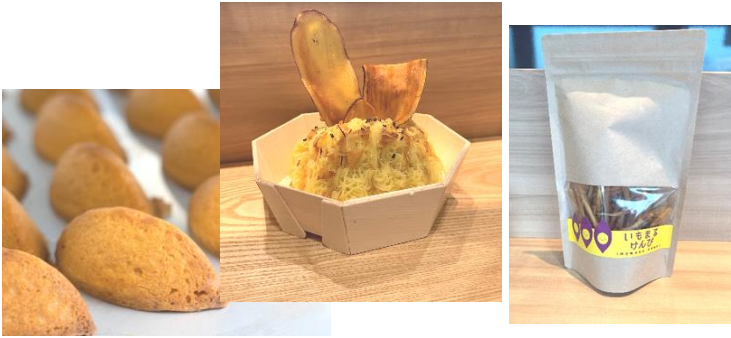

(瀧口千尋)

子どもたちとつくる楽しい『子ども食堂』

子ども食堂『みらスタ☆カフェ』地元の学生たちがワイワイがやがや楽しく!

こんにちは!

夏休みも終わり、静かに秋が、近づいてきました。

みんな学校へと元気に帰っていきました。

みらスタ☆カフェは毎月、元気いっぱいの子どもたち、みんなのために食堂を開店します。

子どもたちの大好きなメニューを思い浮かべながら、つくります。子どもたちが今月も笑顔いっぱいで食べてくれますように...

9月 25日 ハンバーグ・サラダ
10月 23日 鶏の照り焼き・サラダ
11月 27日 コロッケ・サラダ

抗体を超速スピードで作る微量ミネラルと腸内を発酵環境にする「菌ちゃんげんきっこ」
菌ちゃんげんきっこは薬ではなく食品です。
目安は1日4g以上です。

8/8 本店オープン! お芋スイーツ専門店『いもまる』

お芋スイーツ専門店

いもまる

I M O M A R U

県道33号線沿い、わが社の横に、お芋スイーツ専門店『いもまる』本店がオープンしました。面積は20坪。中に入ると、『芋んぶらん』の機械とソフトクリームサーバーがあり、商品を陳列するコーナーもあります。ショーケースの中には焼きいもがあります。!ほくほくやわらかあま〜いお芋ペーストがモンブランのよりのった『芋んぶらん』は人気No.1です。開店初日は、約400人の方がお越しになりました。付近は、渋滞してお客様には大変ご迷惑をおかけいたしました。(総務チーム 大野佑輔)